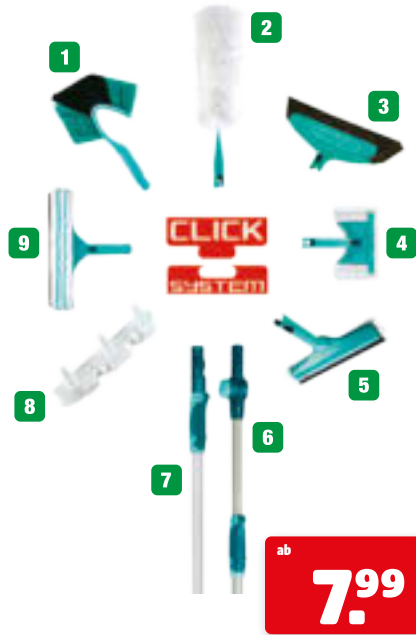

ab
7.99

LEIFHEIT

Reinigungsreihe „Click-System“

Müheleose Reinigung auf großen Flächen.

1. 1 Wand- und Deckenbesen „Dusty“, Handgerät, Art.-Nr. 546135, **7.99 €**
2. 2 Staubwedel „Duster XL“, Reinigungslänge ca. 38 cm, Art.-Nr. 434278, **8.99 €**
3. 3 Schaumstoffbesen „Classic“, Kehrbreite ca. 34 cm, Art.-Nr. 896168, **8.99 €**
4. 4 Fliesen- und Wannenwischer „Flexi Pad“, 360°-Drehgelenk, Art.-Nr. 931857, **9.99 €**
5. 5 Einwascher „Window Washer“, Wischbreite ca. 26 cm, Art.-Nr. 45121639, **12.99 €**
6. 6 Teleskopstiel, ca. L 110–190 cm, mit Gelenk, Art.-Nr. 556534, **9.99 €**
7. 7 Teleskopstiel, ca. L 75–135 cm, Art.-Nr. 727246, **9.99 €**
8. 8 Ordnungscenter, weiß, Kunststoff, Art.-Nr. 45324171, **14.99 €**
9. 9 Fensterwischer 3in1, Wischbreite ca. 32 cm, Art.-Nr. 808133, **17.99 €**

extragroße Schaufel mit Schmutzkammer

Aufkehren ohne Bücken