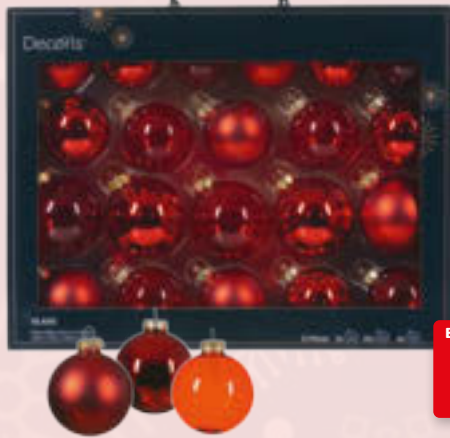

FESTLICH

DEKORIERT

Box
5⁹⁹

Glasschmuck

21-tlg., uni matt und glänzend, weihnachtsrot. Ca. Ø 7 cm.
Versch. Farben. Art.-Nr. 45726146

zur festlichen Dekoration
in der Weihnachtszeit

ab
99⁹⁹