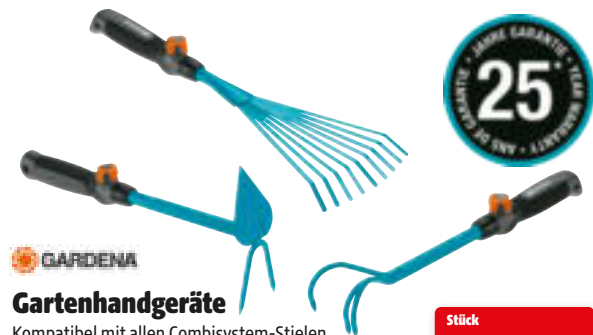

Kälteschutzfolie

Zur Überwinterung von Pflanzen, luftgefüllte Noppenfolie. Ca. L 5 x B 1 m. Art.-Nr. 92579

Stück
8,99
m² 1,80 €

Amboss-Gartenschere

Max. Ast-Ø 23 mm, ergonomischer Griff, integrierte Feder, Einhand-Sicherheitsverschluss, antihaftbeschichtetes Obermesser. Art.-Nr. 45039012

Stück
19,99

Gartenhandgeräte

Kompatibel mit allen Combisystem-Stielen, ergonomischer Griff mit Weichkomponente, Stahl.
Kleinhäckchen, ca. B 6 cm, Art.-Nr. 45064120
Kleinbesen, ca. B 12 cm, Art.-Nr. 45064132
Kleingrubber, ca. B 7 cm, Art.-Nr. 45064136

Stück
10,99

beidseitig geschliffenes, rostfreies Messer

elektrische Bremse

leicht und handlich

Akku-Heckenschere „DUH523Z“

18 V, max. Schnittlänge 52 cm, max. Schnittleistung 15 mm, einfach auswechselbares Schneidmesser, Sicherheitsschalter, Motorbremse, Tiefentladeschutz, vibrationsarmer Handgriff. Ohne Akku und Ladegerät. Art.-Nr. 45221432

Stück
109,-

Schnittlänge ca. 35 cm

Elektro-Kettensäge „1835-5“

1.800 W, langlebiges Metallgetriebe, Kettenschnellspannsystem, elektromechanische Kettenbremse und Kettenöl-Füllstandsanzeige. 4,8 kg. Art.-Nr. 45578804