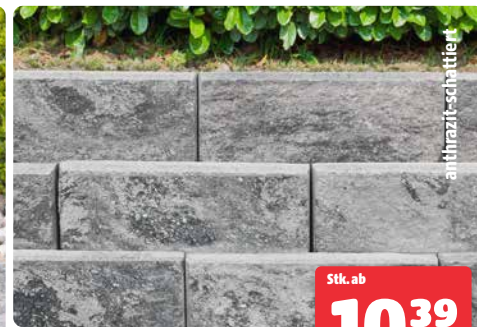

Stk. ab **10.39**