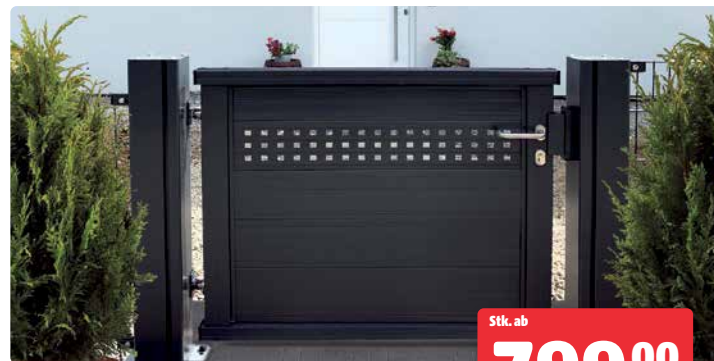

BALKON UND TORE

HOLLER DIY

NEUHEIT!

Solar Balkon

Geländer m. integriertem Balkonkraftwerk, in verschiedenen Ausführungen erhältlich, **Höhe:** 1m, gerade Ausführung, **Farbe:** anthrazit. Preisbeispiel ab 3,2m Gesamtlänge

ifm. **449.00**

Stk. ab **799.00**

Anschlussgehüre

B1200 mm H1000 mm, Füllung Feinblech mit 1 Säule, in verschiedenen Ausführungen erhältlich. **Farbe:** anthrazit